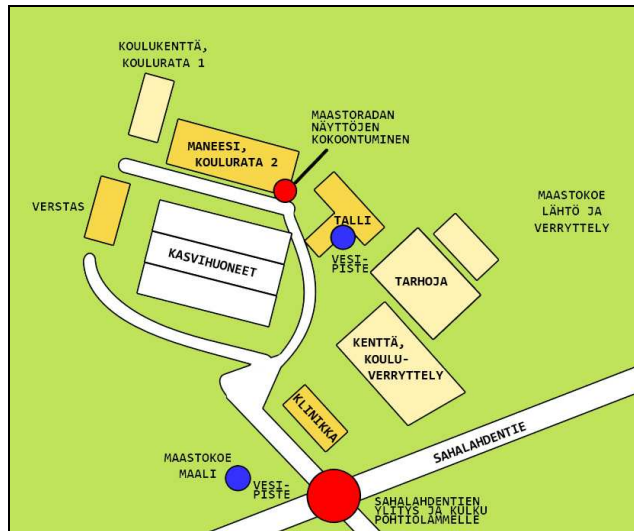

POHTIOLAMPI

WÄÄKSY

KULKUREITTI SUORITUSPAIKKOJEN VÄLILLÄ